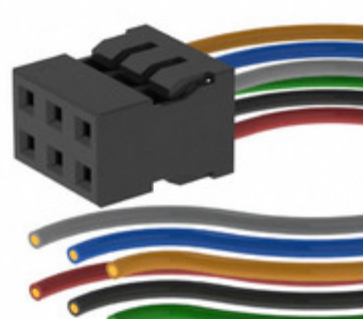

0511100650-40-A-6-X

Obrázky jsou pouze orientační.
Podrobné informace o produktu naleznete v části Technické údaje produktu.
Koupit 0511100650-40-A-6-X s důvěrou od Component-World.HK, 1 rok záruka

Part Number: [0511100650-40-A-6-X](#)
Výrobce: [Affinity Medical Technologies - a Molex company](#)
Popis: 6 CIRC CABLE ASSY 40" X
Datový list: [51110-0650](#)
[0511100650 Series Part Numbering Guide](#)
[3049 Spec Sheet](#)
[50394-8x00, 50394-805x Drawing](#)

RoHS Status:
Ship From: Hong Kong
Shipment Way: DHL/Fedex/TNT/UPS/EMS

[Request For Quotation](#)

PARAMETR PRODUKTU

Part Number	0511100650-40-A-6-X	Výrobce	Affinity Medical Technologies - a Molex company
Popis	6 CIRC CABLE ASSY 40" X	Stav volného vedení / RoHS	
Dostupné množství	23706 pcs	Datový list	51110-0650 0511100650 Series Part Numbering Guide 3049 Spec Sheet 50394-8x00, 50394-805x Drawing
Kategorie	Sestavy kabelů	Používání	-
stínění	Unshielded	Série	Milli-Grid 51110
Pitch - Konektor	0.079" (2.00mm)	Pitch - Cable	0.079" (2.00mm)
Počet řádků	2	Počet poloh	6
Úroveň citlivosti na vlhkost (MSL)	Not Applicable	Délka	3.33' (1.01m)
Funkce	-	Detailní popis	6 Position Cable Assembly Rectangular Socket to Cable 3.33' (1.01m)
Kontakt Finish Tloušťka	15.0µin (0.38µm)	Kontakt Finish	Gold
Typ konektoru	Socket to Cable	Barva	Multiple
kabelová koncovka	Crimp		

Component-World.com je spolehlivý distributor elektronických součástek. Specializujeme se na všechny elektronické komponenty řady Affinity Medical Technologies - a Molex company. Máme 23706 kusy Affinity Medical Technologies - a Molex company 0511100650-40-A-6-X na skladě dostupných. Vyžádejte si citát z distributora součástí elektroniky na Component-World.com, náš prodejní tým vás bude kontaktovat do 24 hodin.
RFQ Email: info@Components-World.com